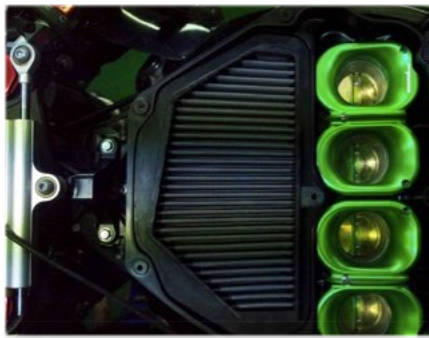

Trombette per ZX-10R 2016

Velocity stacks ZX-10R 2016