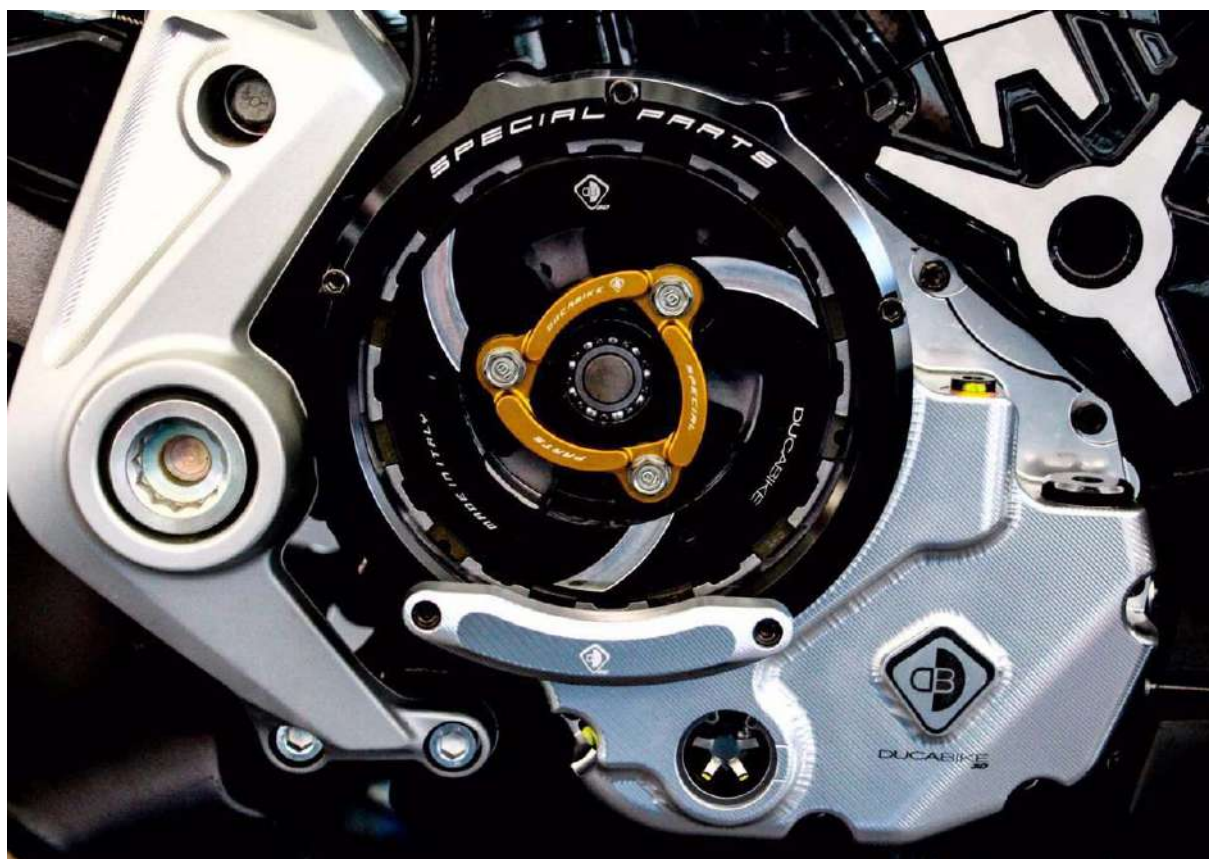

DUCABIKE

SPECIAL MOTO PARTS
CATALOGO / CATALOGUE
2017

Made in Italy

WWW.DUCABIKE.IT

DUCABIKE

DUCABIKE è sinonimo di passione per le moto, e piu' in particolare per quelle Ducati®, che possono essere arricchite e impreziosite dai loro proprietari, che le modificano in base ai loro gusti e alle loro esigenze.