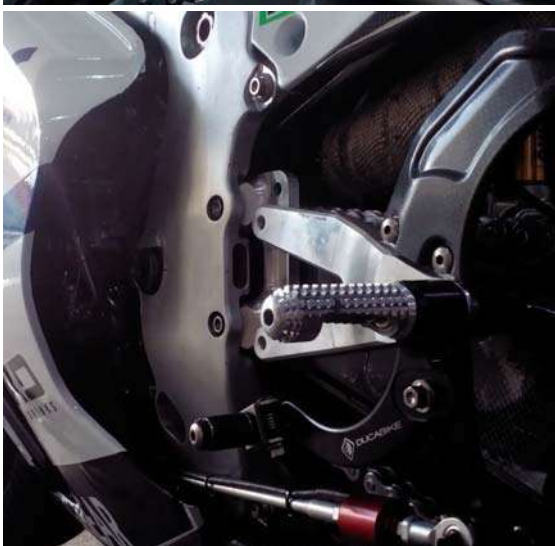

FORNITORE UFFICIALE / OFFICIAL SUPPLIER
2016/2017 TEAM MOTO GP