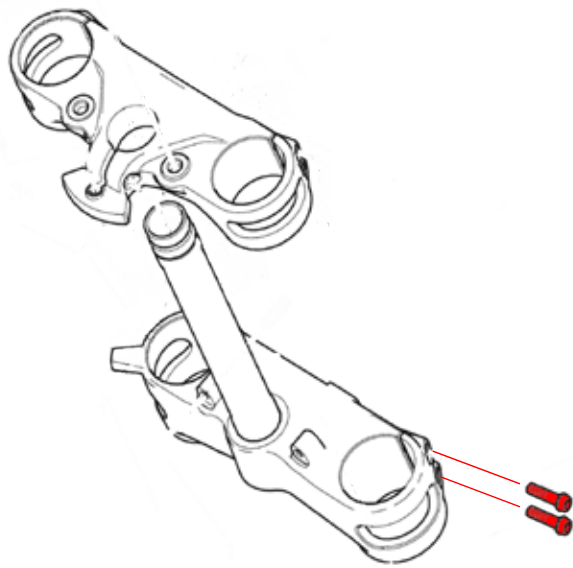

**VITI PIASTRA DI STERZO INFERIORE
TRIPLE CLAMP BOTTOM BOLTS**

DUCATI

MODELLO <i>model</i>	ANNO <i>year</i>		QTY	KIT €
1098 / R	Tutti / All	KV394X	4	44,00
1198 / S	Tutti / All	KV394X	4	44,00
1199 Panigale / S	Tutti / All	KV390X	6	54,00
1299 Panigale / S	Tutti / All	KV390X	6	54,00
Panigale R	Tutti / All	KV390X	6	54,00
899 Panigale	Tutti / All	KV390X	6	54,00
959 Panigale	Tutti / All	KV390X	6	54,00
848	Tutti / All	KV394X	4	44,00
848 EVO	Tutti / All	KV394X	4	44,00
Hypermotard 1100 / S	Tutti / All	KV412X	6	72,00
Hypermotard EVO / SP	Tutti / All	KV412X	6	72,00
Monster 1200 / S	Tutti / All	KV395X	4	48,00
NEW Monster 1200 R	Tutti / All	KV395X	4	48,00
Monster 821	Tutti / All	KV395X	4	48,00
Monster 696	Tutti / All	KV395X	4	48,00
Monster 796	Tutti / All	KV395X	4	48,00
Monster 1100	Tutti / All	KV395X	4	48,00
Multistrada 1200	Tutti / All	KV395X	4	48,00
NEW Multistrada 1200 Enduro	Tutti / All	KV395X	4	48,00
Scrambler 800	Tutti / All	KV394X	4	44,00
Scrambler 400	Tutti / All	KV394X	4	44,00
StreetFighter 1098 / S	Tutti / All	KV394X	4	44,00
StreetFighter 848	Tutti / All	KV394X	4	44,00