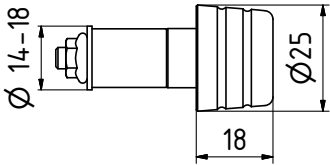

CONTRAPPESI MANUBRIO "MINI"
HANDLEBAR ENDS "MINI"

CM234B	CM234G	CM234L	CM234R	€ 25,00