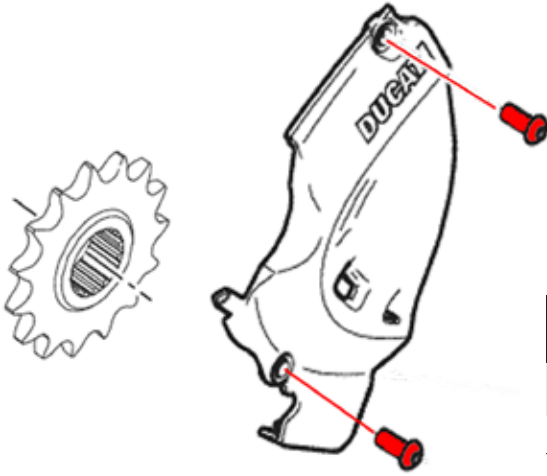

VITI COVER PIGNONE
FRONT SPROCKET COVER SCREWS

DUCATI

MODELLO <i>model</i>	ANNO <i>year</i>		QTY	KIT €
1098 / R	Tutti / All	KV405X	2	18,00
1198 / S	Tutti / All	KV405X	2	18,00
1199 Panigale / S	Tutti / All	KV405X	2	18,00
1299 Panigale / S	Tutti / All	KV405X	2	18,00
Panigale R	Tutti / All	KV405X	2	18,00
848	Tutti / All	KV405X	2	18,00
848 EVO	Tutti / All	KV405X	2	18,00
Diavel	Tutti / All	KV405X	2	18,00
Hypermotard 1100 / S	Tutti / All	KV405X	2	18,00
Hypermotard EVO / SP	Tutti / All	KV405X	2	18,00
Hypermotard 821	Tutti / All	KV405X	2	18,00
Hypermotard 821 SP	Tutti / All	KV405X	2	18,00
HyperStrada 821	Tutti / All	KV405X	2	18,00
Hypermotard 939	Tutti / All	KV405X	2	18,00
Hypermotard 939 SP	Tutti / All	KV405X	2	18,00
HyperStrada 939	Tutti / All	KV405X	2	18,00
Monster 1200 / S	Tutti / All	KV405X	2	18,00
NEW Monster 1200 R	Tutti / All	KV405X	2	18,00
Monster 821	Tutti / All	KV405X	2	18,00
Monster 696	Tutti / All	KV405X	2	18,00
Monster 796	Tutti / All	KV405X	2	18,00
Monster 1100	Tutti / All	KV405X	2	18,00
Multistrada 1200	Tutti / All	KV405X	2	18,00
NEW Multistrada 1200 Enduro	Tutti / All	KV405X	2	18,00
NEW Multistrada 950	Tutti / All	KV405X	2	18,00
Scrambler 800	Tutti / All	KV405X	2	18,00
Scrambler 400	Tutti / All	KV405X	2	18,00
StreetFighter 1098 / S	Tutti / All	KV405X	2	18,00
StreetFighter 848	Tutti / All	KV405X	2	18,00