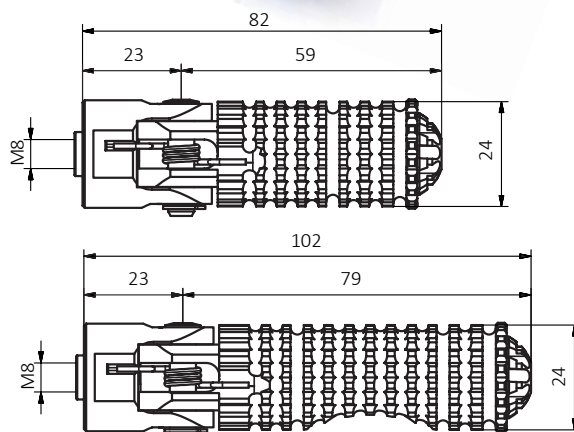

POGGIAPIEDE FISSO M8
FOLDING FOOTPEG

MARCA brand			€
Tutti/All	PC106B	PC106S	69,00

TAPPI "GRIP" POGGIAPIEDI*
FOOTPEGS END CAPS*

				QTY	€
PCP01B	PCP01G	PCP01L	PCP01R	2	19,00

* Compatibile solo con i nostri poggiatesti / For our footpegs only