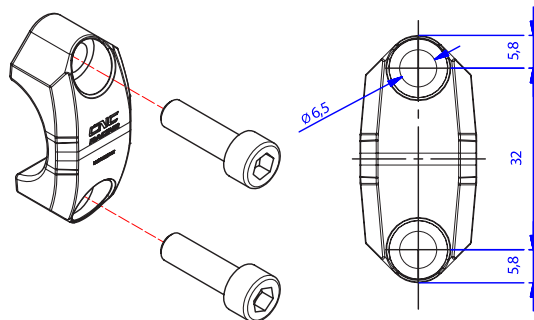

NEW

**CAVALLOTTO SENZA FORO SPECCHIO
CLAMP NO MIRROR THREAD**

			€

Pompe Brembo Brembo master cylinder	CV001B	CV001R	39,00