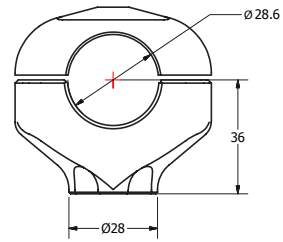

RISER UNIVERSALI						
RISER						
MARCA	H (mm)					€
brand						
Universal	36	RM220B	RM220G	RM220R	RM220L	110,00