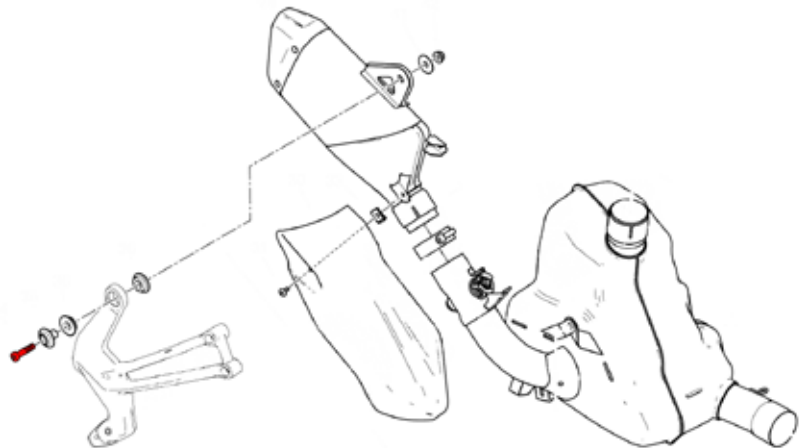

**VITI ATTUATORE FRIZIONE
CLUTCH SLAVE CYLINDER BOLTS** **DUCATI**

MODELLO <i>model</i>	ANNO <i>year</i>		QTY	KIT €	
1098 / R	Tutti / All	KV384X	3	27,00	
1198 / S	Tutti / All	KV384X	3	27,00	
1199 Panigale / S	Tutti / All	KV407X	3	27,00	
1299 Panigale / S	Tutti / All	KV407X	3	27,00	
Panigale R	Tutti / All	KV407X	3	27,00	
848	Tutti / All	KV384X	3	27,00	
848 EVO	Tutti / All	KV384X	3	27,00	
899 Panigale	Tutti / All	KV407X	3	27,00	
959 Panigale	Tutti / All	KV407X	3	27,00	
Diavel	Tutti / All	KV384X	3	27,00	
XDiavel / S	Tutti / All	KV384X	3	27,00	
Monster 1200	Tutti / All	KV384X	3	27,00	
Monster 696	Tutti / All	KV384X	3	27,00	
Monster 796	Tutti / All	KV384X	3	27,00	
Monster 1100	Tutti / All	KV384X	3	27,00	
Monster 1200 R	Tutti / All	KV384X	3	27,00	NEW
Monster 1200 S	Tutti / All	KV384X	3	27,00	
Multistrada 1200	Tutti / All	KV383X	3	27,00	
Multistrada 1200 Enduro	2016	KV383X	3	27,00	NEW
StreetFighter 1098	Tutti / All	KV384X	3	27,00	
StreetFighter 1098 S	Tutti / All	KV384X	3	27,00	
StreetFighter 848	Tutti / All	KV384X	3	27,00	
XDiavel / S	Tutti / All	KV384X	3	27,00	NEW

**SUPPORTO TERMINALE DI SCARICO
EXHAUST SILENCER BRACKET BOLT** **DUCATI**

MODELLO <i>model</i>	ANNO <i>year</i>		QTY	KIT €	
Streetfighter / S	Tutti / All	KV364X	1	13,00	
Streetfighter 848	Tutti / All	KV364X	1	13,00	
Monster 1200 R	Tutti / All	KV364X	1	13,00	NEW
Multistrada 1200 Enduro	Tutti / All	KV364X	1	13,00	NEW
Multistrada 950	Tutti / All	KV364X	1	13,00	NEW