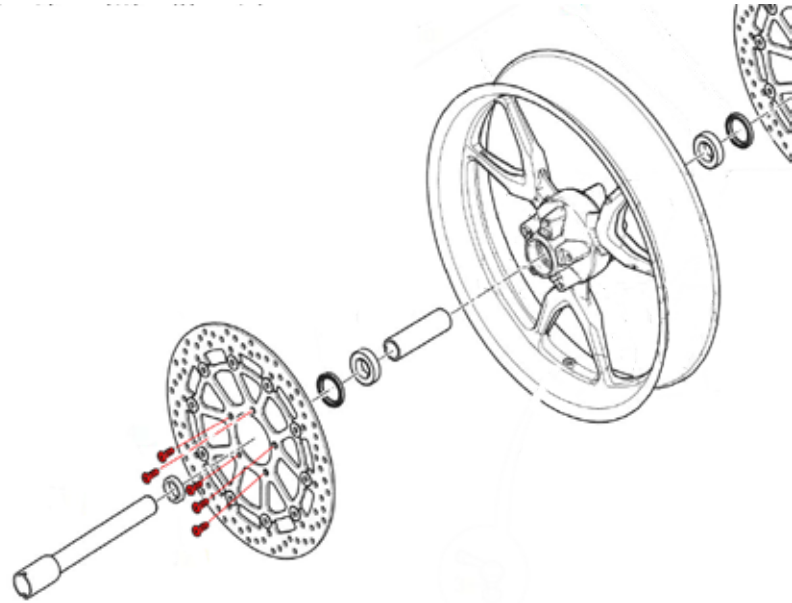

Disco freno anteriore / *Front brake disc*

KI VITI SPECIALI "TITANIO"

SPECIAL SCREWS KIT "TITANIUM"

DUCATI

MODELLO <i>model</i>	ANNO <i>year</i>	Misura filettatura <i>Thread specs</i>	APPLICAZIONE <i>application</i>	●	QTY	KIT €
Tutti / All	Tutti / All	M8 x 20 x 1.25	Disco freno anteriore / <i>Front brake disc</i>	KV375X	6	68,00
Tutti / All	Tutti / All	M8 x 20 x 1.25	Disco freno anteriore / <i>Front brake disc</i>	KV414X	5	58,00
Tutti / All	Tutti / All	M6 x 25	Cavallotto pompe manubrio / <i>Handlebar controls clamp</i>	KV370X	2	18,00
Scrambler 800	Tutte / All		Asta rinvio cambio / <i>Gear Linkage</i>	KV373X	3	44,00
Scrambler 800	Tutte / All		Banjo Singolo Pinza Post / <i>Banjo Bolt Single Rear Caliper</i>	KV378X	2	38,00
Scrambler 800	2015 - 16		Viti serbatoio / <i>Fuel tank mounting</i>	KV372X	2	18,00
Scrambler 800	2015 - 16		Kit viteria motore / <i>Engine screws kit</i>	KV357X	31	249,00
Scrambler 800	2015 - 16		Kit carena / <i>Fairing screws kit</i>	KV358X	13	114,00

Cavallotto pompe manubrio freno anteriore / frizione
Handlebar controls clamp front brake / clutch

Asta rinvio cambio / *Gear Linkage*