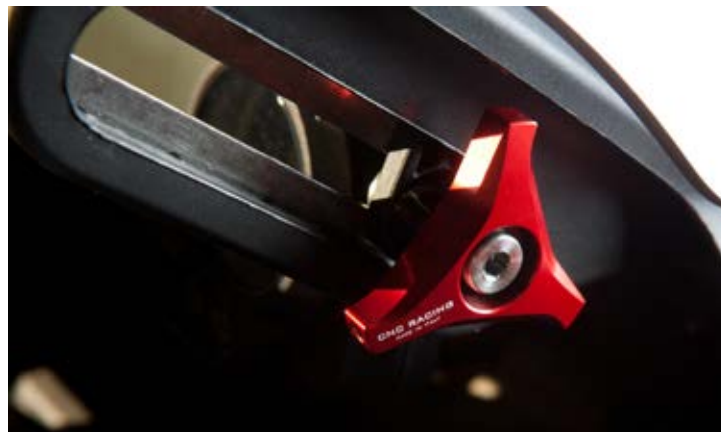

**REGISTRI CUPOLINO
FRONT FAIRING SCREEN KNOB SET**

DUCATI

MODELLO <i>model</i>	ANNO <i>year</i>				QTY	€
Multistrada 1200	- 12	RC100B	RC100G	RC100R	2	45,00

DB KILLER

DUCATI

MODELLO <i>model</i>	ANNO <i>year</i>		€
749	Tutti - All	DB170B	75,00
999	Tutti - All	DB170B	75,00