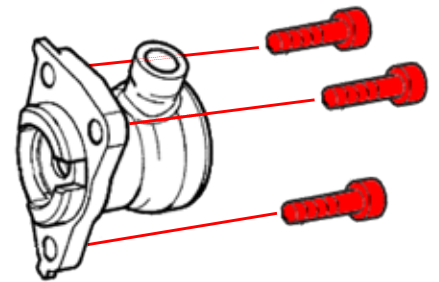

**VITI ATTUATORE FRIZIONE
CLUTCH SLAVE CYLINDER BOLTS** **DUCATI**

MODELLO <i>model</i>	ANNO <i>year</i>		QTY	KIT €	
1098 / R	Tutti / All	KV384X	3	27,00	
1198 / S	Tutti / All	KV384X	3	27,00	
1199 Panigale / S	Tutti / All	KV407X	3	27,00	
1299 Panigale / S	Tutti / All	KV407X	3	27,00	
Panigale R	Tutti / All	KV407X	3	27,00	
848	Tutti / All	KV384X	3	27,00	
848 EVO	Tutti / All	KV384X	3	27,00	
899 Panigale	Tutti / All	KV407X	3	27,00	
959 Panigale	Tutti / All	KV407X	3	27,00	
Diavel	Tutti / All	KV384X	3	27,00	
XDiavel / S	Tutti / All	KV384X	3	27,00	
Monster 1200	Tutti / All	KV384X	3	27,00	
Monster 696	Tutti / All	KV384X	3	27,00	
Monster 796	Tutti / All	KV384X	3	27,00	
Monster 1100	Tutti / All	KV384X	3	27,00	
Monster 1200 R	Tutti / All	KV384X	3	27,00	NEW
Monster 1200 S	Tutti / All	KV384X	3	27,00	
Multistrada 1200	Tutti / All	KV383X	3	27,00	
Multistrada 1200 Enduro	2016	KV383X	3	27,00	NEW
StreetFighter 1098	Tutti / All	KV384X	3	27,00	
StreetFighter 1098 S	Tutti / All	KV384X	3	27,00	
StreetFighter 848	Tutti / All	KV384X	3	27,00	
XDiavel / S	Tutti / All	KV384X	3	27,00	NEW

**SUPPORTO TERMINALE DI SCARICO
EXHAUST SILENCER BRACKET BOLT** **DUCATI**

MODELLO <i>model</i>	ANNO <i>year</i>		QTY	KIT €	
Streetfighter / S	Tutti / All	KV364X	1	13,00	
Streetfighter 848	Tutti / All	KV364X	1	13,00	
Monster 1200 R	Tutti / All	KV364X	1	13,00	NEW
Multistrada 1200 Enduro	Tutti / All	KV364X	1	13,00	NEW
Multistrada 950	Tutti / All	KV364X	1	13,00	NEW