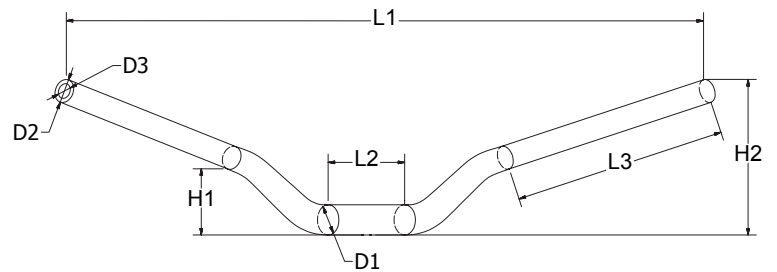

MA203B

MANUBRIO HANDLEBAR				L1 (mm)	L2 (mm)	L3 (mm)	ØD1 (mm)	ØD2 (mm)	ØD3 (mm)	H1 (mm)	H2 (mm)	€
Ø 22 MM	MA203B	MA203G	MA203R	840	140	240	22	22	13.5/14	45	100	58,00
SEZIONE VARIABILE Ø 22/28,6 1-1/8 INCH DIAMETER TAPERED	MA105B	MA105G	MA105R	840	135	240	28.6	22	13.5/14	50	115	80,00
SEZIONE VARIABILE Ø 22/28,6 1-1/8 INCH DIAMETER TAPERED	MA106B	MA106G	MA106R	840	135	240	28.6	22	13.5/14	75	110	80,00