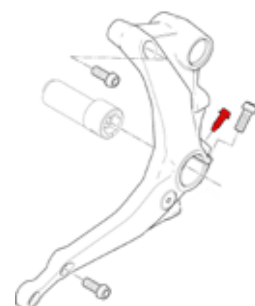

**VITI REGOLAZIONE PIVOT FORCELLONE
SWINGARM PIVOT ADJUSTING SCREWS**

MODELLO <i>model</i>	€
Panigale R KV423N	39,00