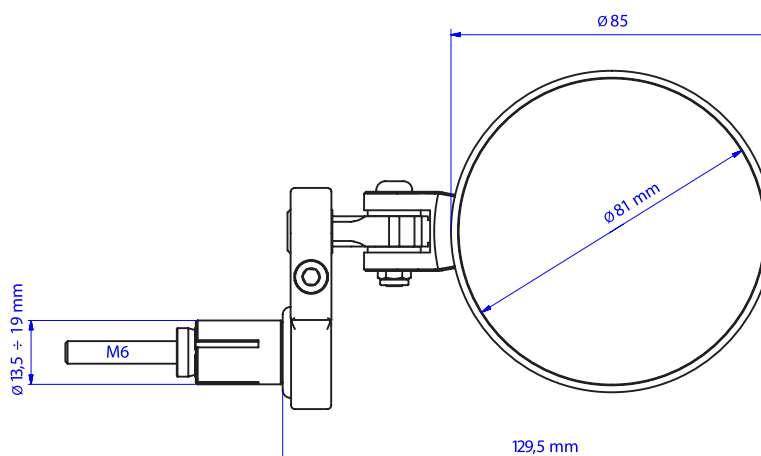

SPECCHIO RETROVISORE BAR-END BAR-END MIRROR					
MARCA brand	MODELLO model	LATO side			€
Universal	Universal	DESTRO / right	MR701B	MR701S	55,00
Universal	Universal	SINISTRO / left	MR702B	MR702S	55,00

La superficie utile si estende su un diametro di ben 81mm. per assicurare la migliore visibilità possibile. Lo specchio può essere montato indifferentemente in posizione alta o bassa ed è compatibile con la maggior parte dei manubri, originali e non, tramite sistema di montaggio ad espansione (diametro interno manubrio $\varnothing$ 13.5/19 mm) oppure con vite M6.

The useful area extends on an 81mm diameter, to ensure the best possible visibility. The mirror can be fitted in either low or high position and is compatible with most handlebars, both original and non, with an expansion assembly system (handlebar internal diameter $\varnothing$ 13.5/19 mm) or with a M6 screw.