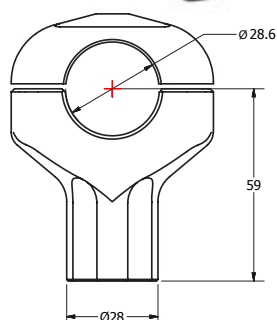

RISER UNIVERSALI
RISER

MARCA brand	H (mm)					€
Universal	59	RM222B	RM222G	RM222R	RM222L	110,00