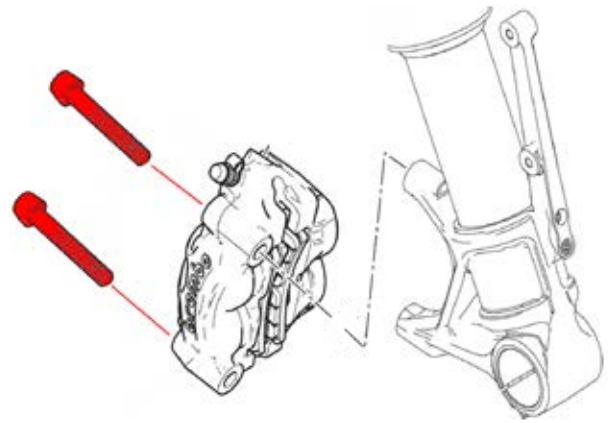

MARCA <i>brand</i>	MODELLO <i>model</i>	ANNO <i>year</i>			QTY	KIT €	
	1098	Tutti / All	KV355X	KV355XB	2	45,00	
	1098 R	Tutti / All	KV355X	KV355XB	2	45,00	
	1198	Tutti / All	KV355X	KV355XB	2	45,00	
	1198 S	Tutti / All	KV355X	KV355XB	2	45,00	
	1199 Panigale	Tutti / All	KV355X	KV355XB	2	45,00	
	1199 Panigale S	Tutti / All	KV355X	KV355XB	2	45,00	
	1299 Panigale	Tutti / All	KV355X	KV355XB	2	45,00	
	1299 Panigale S	Tutti / All	KV355X	KV355XB	2	45,00	
	Panigale R	Tutti / All	KV355X	KV355XB	2	45,00	
	848	Tutti / All	KV355X	KV355XB	2	45,00	
	848 EVO	Tutti / All	KV355X	KV355XB	2	45,00	
	Diavel	Tutti / All	KV355X	KV355XB	2	45,00	
	XDiavel	Tutti / All	KV355X	KV355XB	2	45,00 NEW	
DUCATI	Hypermotard 821	Tutti / All	KV355X	KV355XB	2	45,00	
	Hypermotard 821 SP	Tutti / All	KV355X	KV355XB	2	45,00	
	HyperStrada 821	Tutti / All	KV355X	KV355XB	2	45,00	
	Monster 1200	Tutti / All	KV355X	KV355XB	2	45,00	
	Monster 1200 R	Tutti / All	KV355X	KV355XB	2	45,00 NEW	
	Monster 1200 S	Tutti / All	KV355X	KV355XB	2	45,00	
	Monster 821	Tutti / All	KV355X	KV355XB	2	45,00	
	Multistrada 1200 S Pikes Peak	2015-16	KV355X	KV355XB	2	45,00	
	Multistrada 1200 S D Air	2015-16	KV355X	KV355XB	2	45,00	
	Multistrada 1200 S	2015-16	KV355X	KV355XB	2	45,00	
	Multistrada 1200 Enduro	2016	KV355X	KV355XB	2	45,00 NEW	
	Multistrada 950	2016	KV355X	KV355XB	2	45,00 NEW	
	Panigale R	Tutti / All	KV355X	KV355XB	2	45,00	
	Scrambler 800	Tutti / All	KV355X	KV355XB	2	45,00	
	StreetFighter 1098	Tutti / All	KV355X	KV355XB	2	45,00	
	StreetFighter 1098 S	Tutti / All	KV355X	KV355XB	2	45,00	
	StreetFighter 848	Tutti / All	KV355X	KV355XB	2	45,00	
	MV AGUSTA	Brutale 1090/R/RR	2013-15	KV355X	KV355XB	2	45,00
		Brutale 1090RR	2010 - 11	KV355X	KV355XB	2	45,00
		Brutale 675/800	2012-15	KV355X	KV355XB	2	45,00
Brutale 800		2016 - 17	KV355X	KV355XB	2	45,00 NEW	
Brutale 920		10 - 11	KV355X	KV355XB	2	45,00	
Brutale 990R		10 - 11	KV355X	KV355XB	2	45,00	
Dragster /RR		2012-16	KV355X	KV355XB	2	45,00	
F3 675/800		2012-16	KV355X	KV355XB	2	45,00	
F4 1000 S/R/RR		2010 - 12	KV355X	KV355XB	2	45,00	
F4 1000/R/RR		2013-15	KV355X	KV355XB	2	45,00	
Rivale		2014-16	KV355X	KV355XB	2	45,00	
Stradale 800		2015	KV355X	KV355XB	2	45,00	
Turismo Veloce / Lusso		2015-16	KV355X	KV355XB	2	45,00