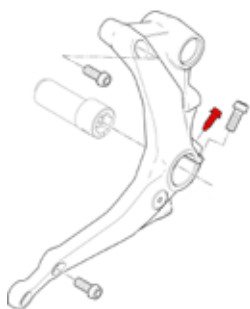

PRAMAC LIMITED EDITION ACCESSORIES

PANIGALE
899-959-1199-1299

PEDANE REGOLABILI "RPS" PRAMAC RACING LIMITED EDITION ADJUSTABLE REAR SETS "RPS" PRAMAC RACING LIMITED EDITION						DUCATI
PARATACCHI <i>hell guard</i>	POGGIPIEDE <i>footpegs</i>	PUNTALINO <i>toe peg</i>	CAMBIO / <i>shifting</i>		€	
			NORMALE <i>normal</i>	ROVESCIO <i>reverse</i>		
CARBONIO <i>Carbon</i>	PIEGHEVOLE <i>Fold up</i>	PIEGHEVOLE <i>Fold up</i>	✓	✓	PE400PR 715,00	