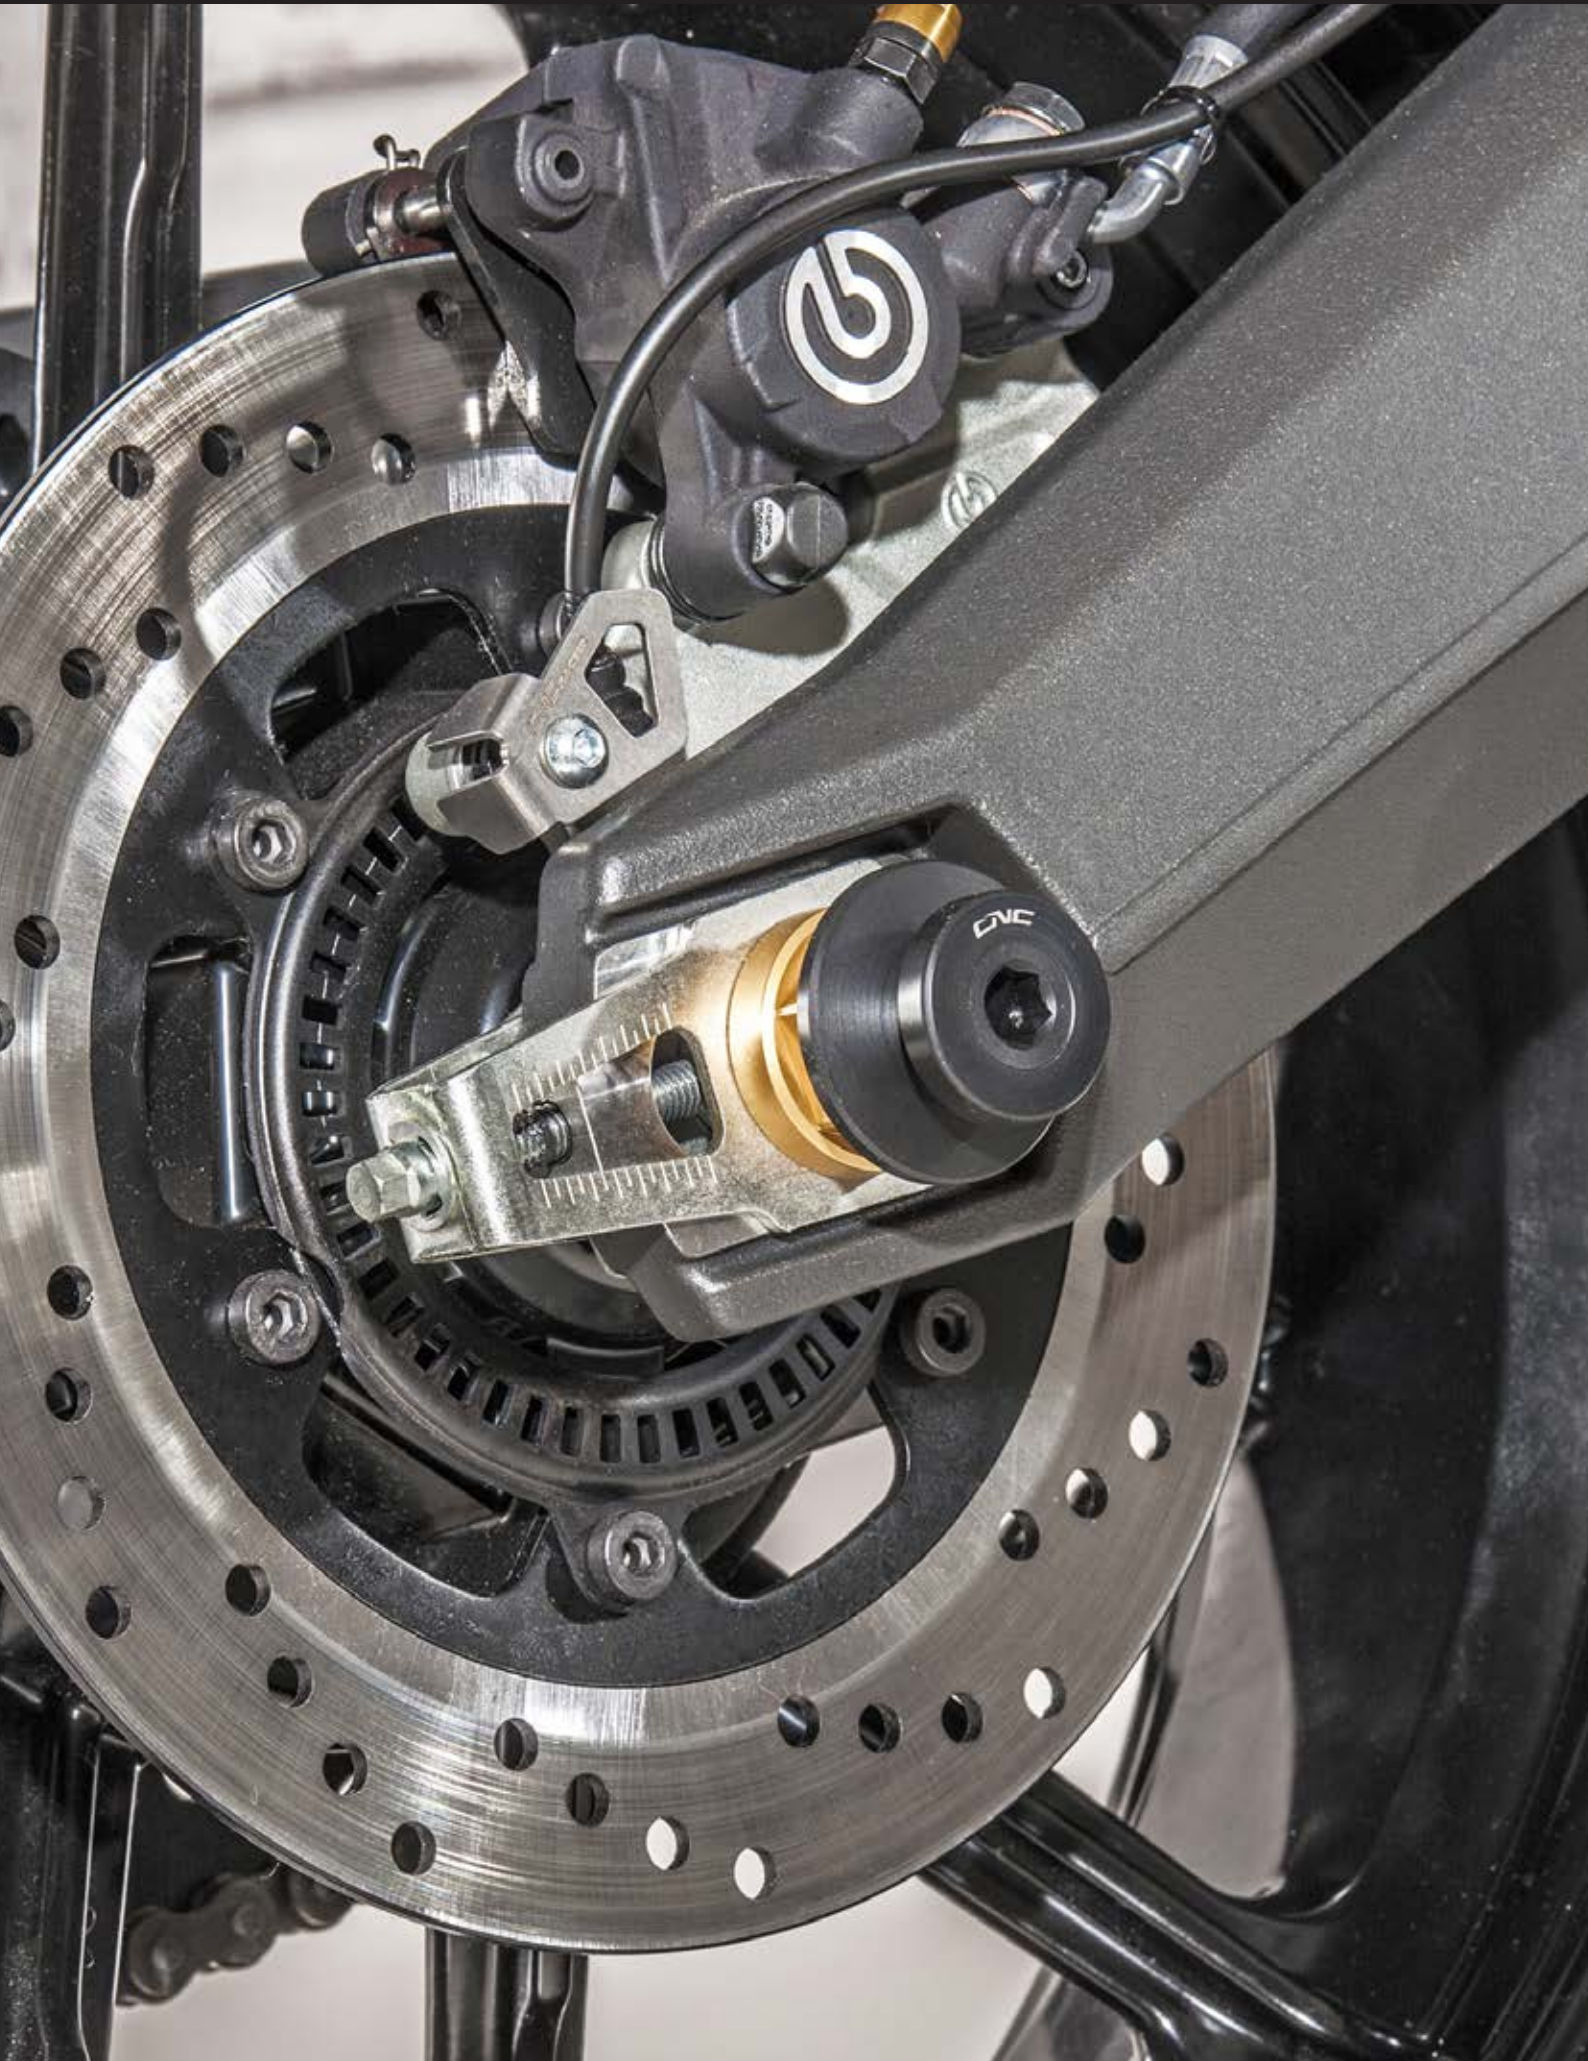

SUPPORTI CAVALLETTO
BIKE STAND SUPPORT