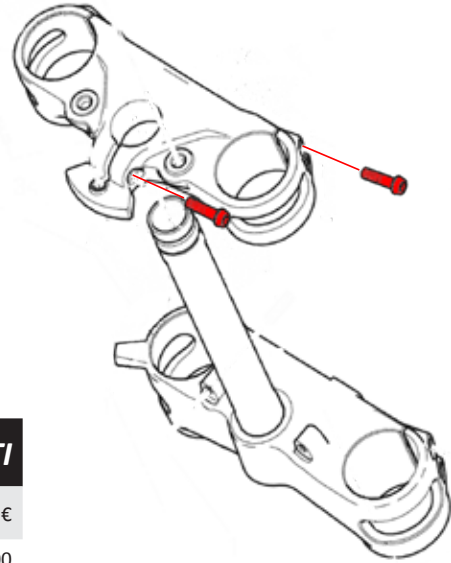

**VITI PIASTRA DI STERZO SUPERIORE
TRIPLE CLAMP TOP BOLTS** **DUCATI**

MODELLO <i>model</i>	ANNO <i>year</i>		QTY	KIT €
1098 / R	Tutti / All	KV388X	3	33,00
1198 / S	Tutti / All	KV388X	3	33,00
1199 Panigale / S	Tutti / All	KV388X	3	33,00
1299 Panigale / S	Tutti / All	KV388X	3	33,00
Panigale R	Tutti / All	KV388X	3	33,00
899 Panigale	Tutti / All	KV388X	3	33,00
959 Panigale	Tutti / All	KV388X	3	33,00
848	Tutti / All	KV388X	3	33,00
848 EVO	Tutti / All	KV388X	3	33,00
Hypermotard 1100 / S	Tutti / All	KV389X	3	36,00
Hypermotard EVO / SP	Tutti / All	KV389X	3	36,00
Monster 1200 / S	Tutti / All	KV389X	3	36,00
NEW Monster 1200 R	Tutti / All	KV389X	3	36,00
Monster 821	Tutti / All	KV389X	3	36,00
Monster 696	Tutti / All	KV388X	3	33,00
Monster 796	Tutti / All	KV388X	3	33,00
Monster 1100	Tutti / All	KV388X	3	33,00
Multistrada 1200	Tutti / All	KV386X	5	48,00
NEW Multistrada 1200 Enduro	Tutti / All	KV386X	5	48,00
Scrambler 800	Tutti / All	KV388X	3	33,00
Scrambler 400	Tutti / All	KV388X	3	33,00
StreetFighter 1098 / S	Tutti / All	KV389X	3	36,00
StreetFighter 848	Tutti / All	KV389X	3	36,00