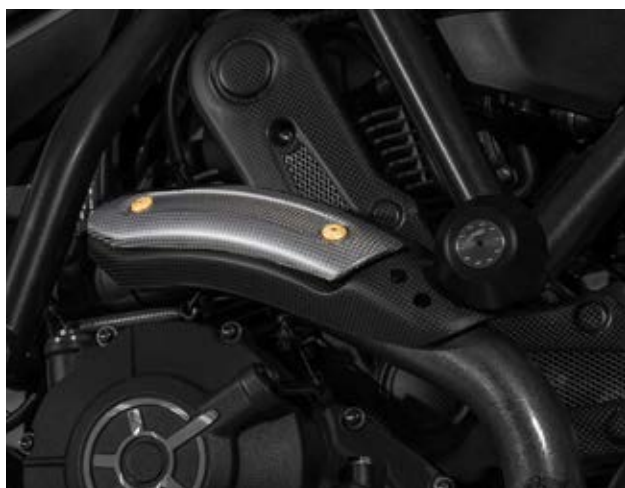

**PARACALORE COLLETTORE
EXHAUST PIPE HEAT GUARD** **DUCATI**

MODELLO <i>model</i>	ANNO <i>year</i>	OPACO <i>matt</i>	€
Scrambler 800	Tutti - All	ZA975Y	75,00

**SUPPORTO PARACALORE COLLETTORE
EXHAUST PIPE HEAT GUARD HOLDER** **DUCATI**

MODELLO <i>model</i>	ANNO <i>year</i>	OPACO <i>matt</i>	€
Scrambler 800	Tutti - All	ZA976Y	119,00