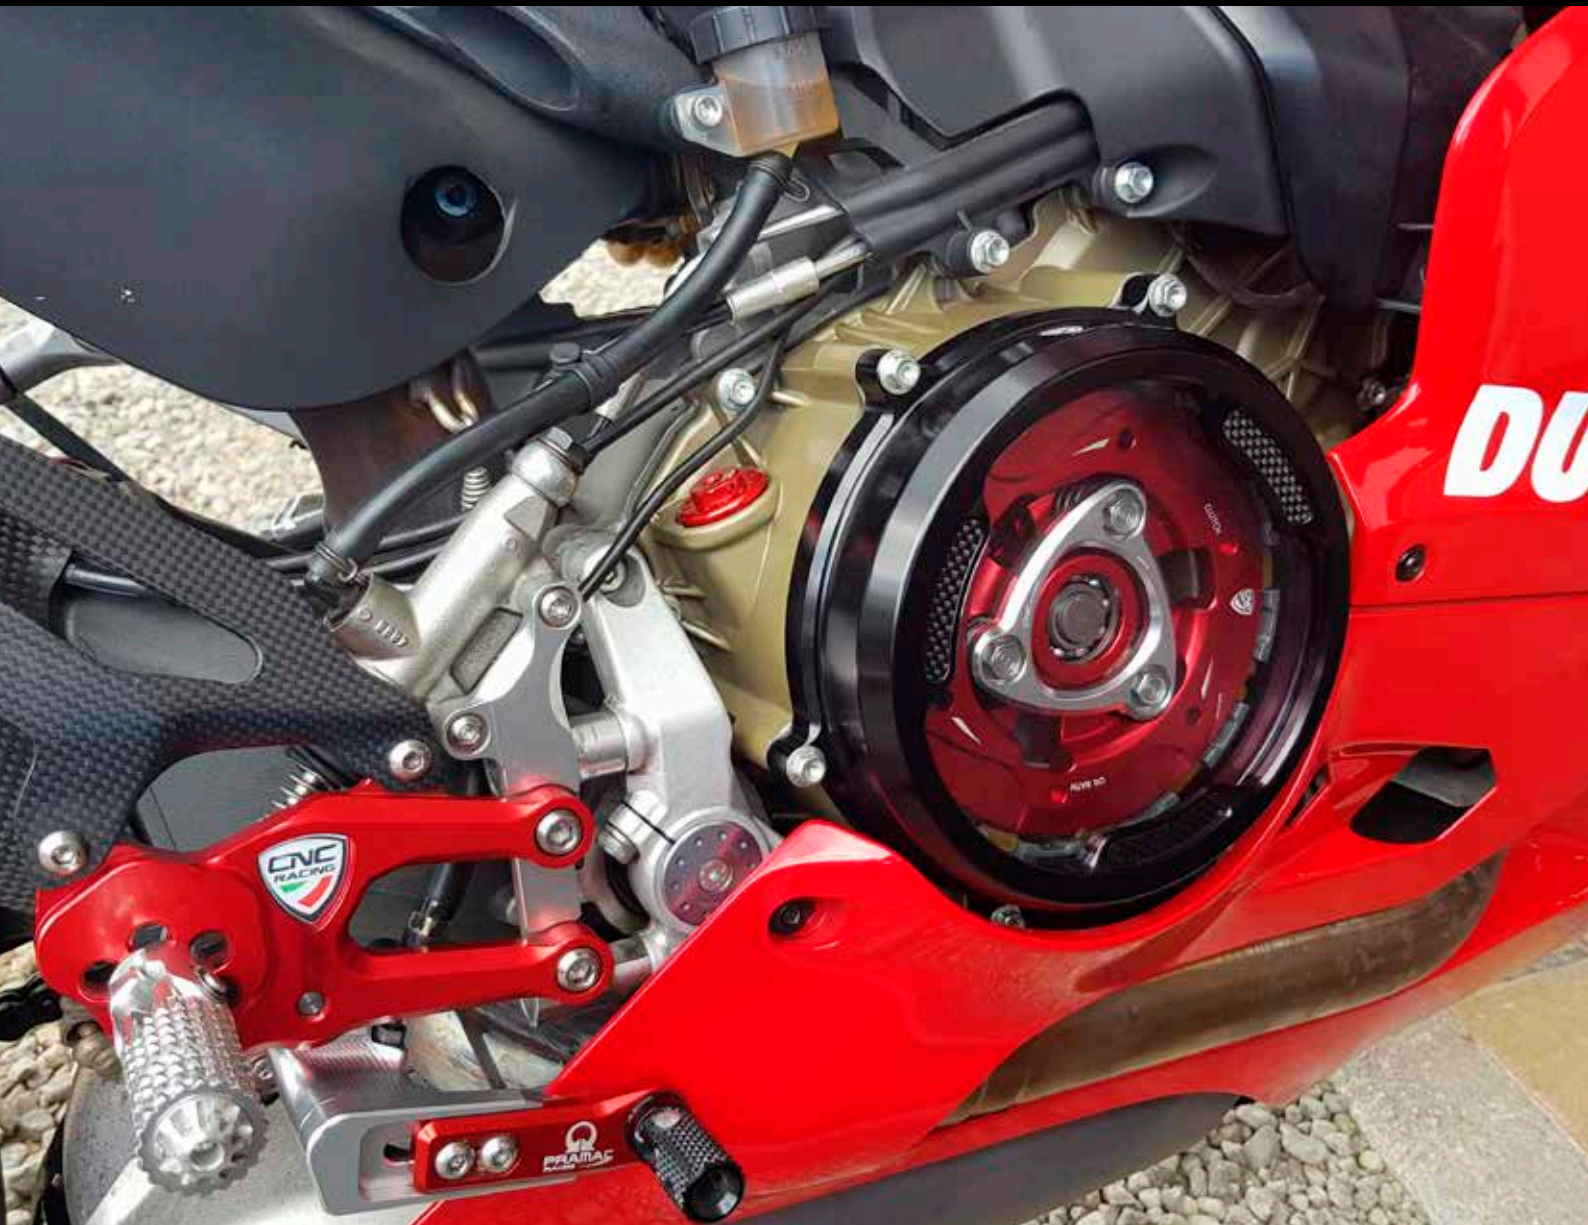

FRIZIONE - ACCESSORI
CLUTCH - ACCESSORIES

NEW

**CARTER TRASPARENTE FRIZIONE AD OLIO
CLUTCH PROTECTION COVER TRAFFIC**

DUCATI

MODELLO <i>model</i>	ANNO <i>year</i>	CA200B	CA200R	€
Panigale 959	Tutti - All	CA200B	CA200R	179,00
Panigale 1199 / S	Tutti - All	CA200B	CA200R	179,00
Panigale 1299 / S	Tutti - All	CA200B	CA200R	179,00
Panigale R	Tutti - All	CA200B	CA200R	179,00