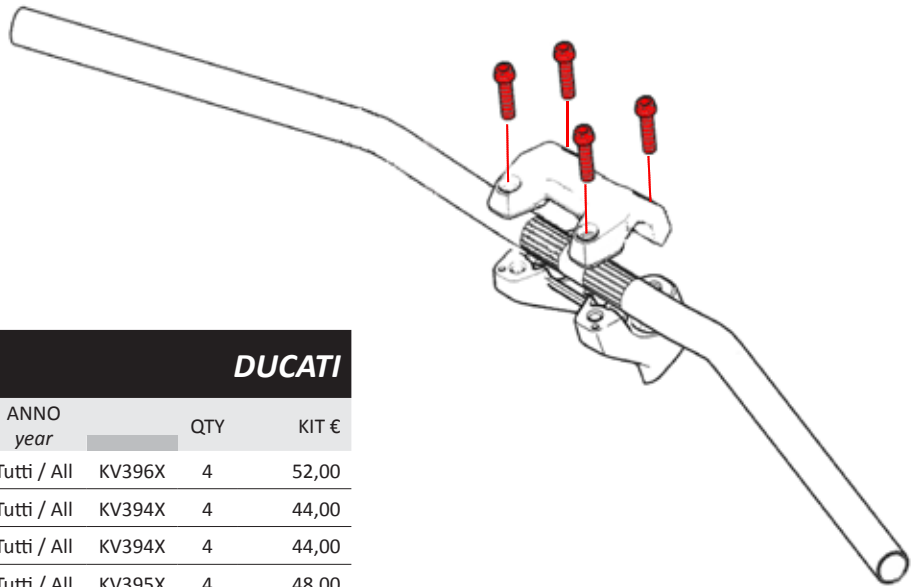

VITI RISER SUPERIORE HANDLEBAR CLAMP SCREWS		DUCATI		
MODELLO <i>model</i>	ANNO <i>year</i>		QTY	KIT €
Diavel	Tutti / All	KV396X	4	52,00
Hypermotard 1100 / S	Tutti / All	KV394X	4	44,00
Hypermotard EVO / SP	Tutti / All	KV394X	4	44,00
Hypermotard 821	Tutti / All	KV395X	4	48,00
Hypermotard 821 SP	Tutti / All	KV395X	4	48,00
HyperStrada 821	Tutti / All	KV395X	4	48,00
Hypermotard 939	Tutti / All	KV395X	4	48,00
Hypermotard 939 SP	Tutti / All	KV395X	4	48,00
HyperStrada 939	Tutti / All	KV395X	4	48,00
Monster 1200 / S	Tutti / All	KV395X	4	48,00
Monster 1200 R	Tutti / All	KV395X	4	48,00 NEW
Monster 821	Tutti / All	KV395X	4	48,00
Monster 696	Tutti / All	KV395X	4	48,00
Monster 796	Tutti / All	KV395X	4	48,00
Monster 1100	Tutti / All	KV395X	4	48,00
Multistrada 950	2017	KV396X	4	52,00
Multistrada 1200	2015 - 17	KV396X	4	52,00
Multistrada 1200 Enduro	2016 - 17	KV396X	4	52,00 NEW
Multistrada 1200	2010 - 14	KV395X	4	48,00
Multistrada 950	2017	KV396X	4	52,00 NEW
Scrambler 800	Tutti / All	KV394X	4	44,00
Scrambler 400	Tutti / All	KV394X	4	44,00
StreetFighter 1098 / S	Tutti / All	KV394X	4	44,00
StreetFighter 848	Tutti / All	KV394X	4	44,00