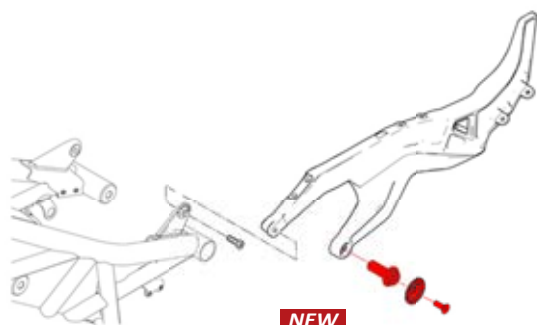

NEW

**TAPPI TELAIETTO POSTERIORE
REAR FRAME PLUGS**

MODELLO model	QTY	€
Monocolore / Single color TT539B TT539R TT539S	2	45,00
Bicolore / Bi-color TT539BS	2	55,00