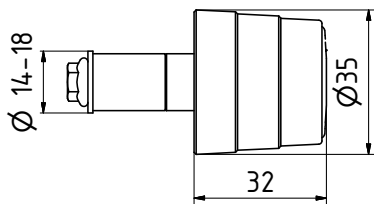

CONTRAPPESI MANUBRIO
HANDLEBAR ENDS

UNIVERSALI

NEW

CONTRAPPESI MANUBRIO "GEAR" BICOLORE
HANDLEBAR ENDS "GEAR" BI-COLOR

CM238BS

€

59,00