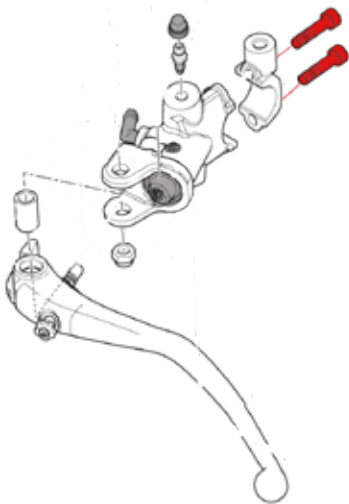

KV375X

Disco freno anteriore / *Front brake disc*

KI VITI SPECIALI "TITANIO"

SPECIAL SCREWS KIT "TITANIUM"

DUCATI

MODELLO <i>model</i>	ANNO <i>year</i>	Misura filettatura <i>Thread specs</i>	APPLICAZIONE <i>application</i>	●	QTY	KIT €
Tutti / All	Tutti / All	M8 x 20 x 1.25	Disco freno anteriore / <i>Front brake disc</i>	KV375X	6	68,00
Tutti / All	Tutti / All	M8 x 20 x 1.25	Disco freno anteriore / <i>Front brake disc</i>	KV414X	5	58,00
Tutti / All	Tutti / All	M6 x 25	Cavallotto pompe manubrio / <i>Handlebar controls clamp</i>	KV370X	2	18,00
Scrambler 800	Tutte / All		Asta rinvio cambio / <i>Gear Linkage</i>	KV373X	3	44,00
Scrambler 800	Tutte / All		Banjo Singolo Pinza Post / <i>Banjo Bolt Single Rear Caliper</i>	KV378X	2	38,00
Scrambler 800	2015 - 16		Viti serbatoio / <i>Fuel tank mounting</i>	KV372X	2	18,00
Scrambler 800	2015 - 16		Kit viteria motore / <i>Engine screws kit</i>	KV357X	31	249,00
Scrambler 800	2015 - 16		Kit carena / <i>Fairing screws kit</i>	KV358X	13	114,00