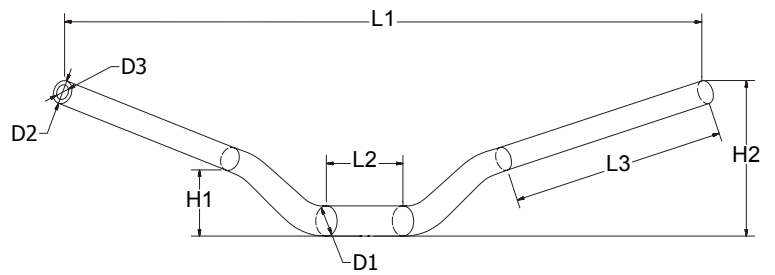

MA203B

MANUBRIO HANDLEBAR				L1 (mm)	L2 (mm)	L3 (mm)	ØD1 (mm)	ØD2 (mm)	ØD3 (mm)	H1 (mm)	H2 (mm)	€
Ø 22 MM	MA203B	MA203G	MA203R	840	140	240	22	22	13.5/14	45	100	58,00
SEZIONE VARIABILE Ø 22/28,6 1-1/8 INCH DIAMETER TAPERED	MA105B	MA105G	MA105R	840	135	240	28.6	22	13.5/14	50	115	80,00
SEZIONE VARIABILE Ø 22/28,6 1-1/8 INCH DIAMETER TAPERED	MA106B	MA106G	MA106R	840	135	240	28.6	22	13.5/14	75	110	80,00