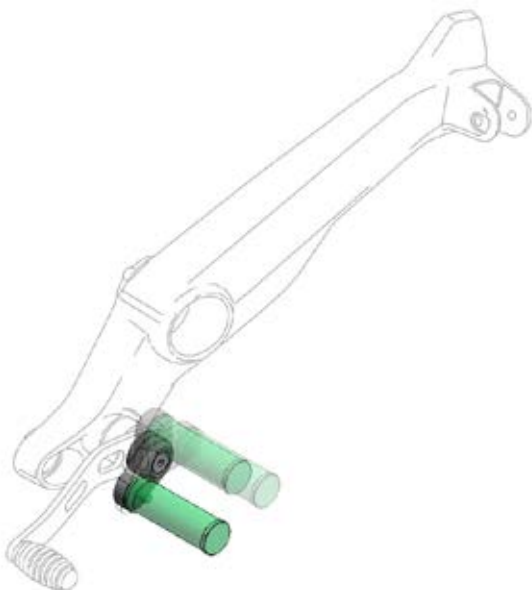

**KIT SUPPORTI POGGIAPIEDI AD ECCENTRICO
RIDER FOOTPEG KIT**

DUCATI

MARCA brand	ANNO year		€
Scrambler 800	Tutti - All	PER01B	69,00