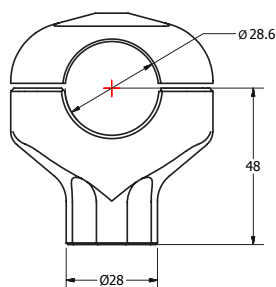

RISER UNIVERSALI
RISER

MARCA brand	H (mm)					€
Universal	48	RM221B	RM221G	RM221R	RM221L	110,00